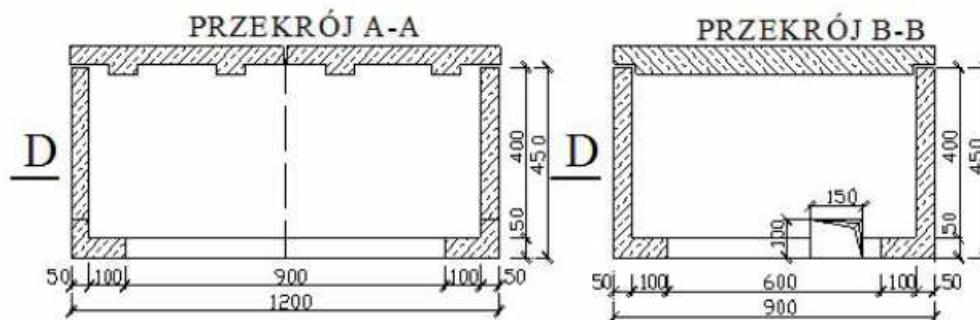

Instalacje

SKŁADY „KROPELEK”

SKŁADY „PECEFAŁ”

SKŁADY „ŻELIWIARZ”

5. 662. I. CENNIK PODSTAWOWY DROGOWNICTWO TELEKOMUNIKACJA ZASOBNIK ZŁĄCZY ŚWIATŁOWODOWYCH KARTA C EDYCJA I 2013. STAN NA DZIEŃ 2013.11.01

ZASOBNIK ZŁĄCZY ŚWIATŁOWODOWYCH ZZżb - 2

KONSTRUKCJA

Prefabrykat składa się z zasobnika żelbetowego z korpusem jednoelementowym z dnem o wymiarach 120x90 cm i płyt nakrywowych o wymiarach 60x90cm sztuk 2.

ZASTOSOWANIE

Zasobniki żelbetowe stosowane są w kanalizacji światłowodowych gdzie gromadzone są zapasy kabli światłowodowych, łączki światłowodowych itp.

INFORMACJE TECHNICZNE ORAZ WYCENY INWESTYCYJNE U NASZYCH DORADCÓW

USŁUGI

TRANSPORTOWE

TAŚMY I FOLIE BUDOWLANE

TAŚMY I FOLIE OPAKOWANIOWE

MATERIAŁY IZOLUJĄCE I USZCZELNIAJĄCE

SYSTEMY DOCIEPLEŃ BUDYNKÓW

BEZPIECZEŃSTWO I HIGIENA PRACY

Chemia

Instalacje:
kontakt bezpośredni: +48 605 227 040
magazyn dla dostaw 111I: ul. Kościuszki 227, 40-600 Katowice
biuro@orangeseven.pl
magazyn dla dostaw 114I: ul. Handlowa 2, 41-807 Zabrze
biuro@orangeseven.pl

Chemia:
kontakt bezpośredni: +48 605 227 040
magazyn dla dostaw 111C: ul. Śląska 88, 40-742 Katowice
biuro@orangeseven.pl
magazyn dla dostaw 114C: ul. Handlowa 2, 41-807 Zabrze
biuro@orangeseven.pl

Kropelek:
kontakt bezpośredni: +48 505 657 795
magazyn dla dostaw 114SIW: ul. Handlowa 2, 41-807 Zabrze
sklad.kropelek.zabrze@orangeseven.pl
Pecefał:
kontakt bezpośredni: +48 505 657 795
magazyn dla dostaw 114SID: ul. Handlowa 2, 41-807 Zabrze
sklad.pecefal.zabrze@orangeseven.pl
Żeliwiarz:
kontakt bezpośredni: +48 505 657 795
magazyn dla dostaw 111SID: ul. Cegielnia Murcki 5, 40-749 Katowice
sklad.zeliwiarz.katowice@orangeseven.pl

Adres do korespondencji i fakturowania: Orange Seven, ul. Opolskiego 1/21, 41-500 Chorzów